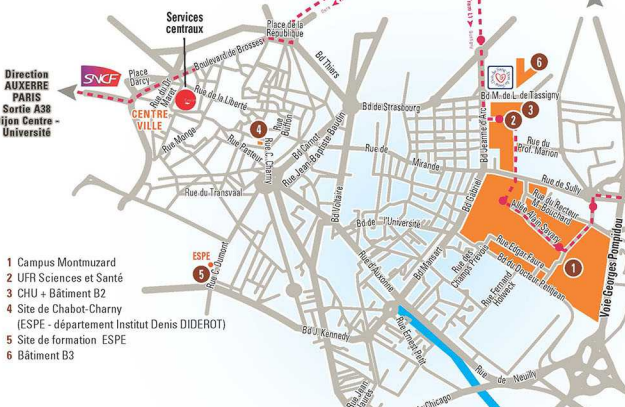

DIJON

Direction AUXERRE PARIS
Sortie A38
Dijon Centre - Université

- 1 Campus Montmuzard
- 2 UFR Sciences et Santé
- 3 CHU + Bâtiment B2
- 4 Site de Chabot-Charny (ESPE - département Institut Denis DIDEROT)
- 5 Site de formation ESPE
- 6 Bâtiment B3